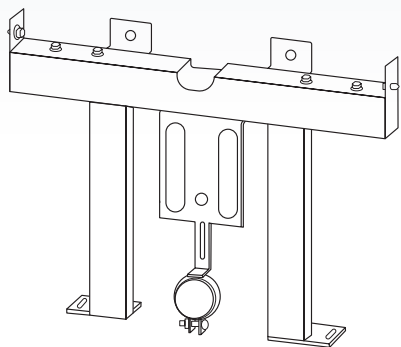

Telaio unilite small

TELAIO UNIVERSALE PER WC E BIDET

Telaio unilite small

14.25/S/U
14.26/S

Telaio WC Unilite Small
Telaio Bidet Small

ISTRUZIONI D'ASSEMBLAGGIO

TODINI

Contenuto telaio Bidet

Telaio Bidet

Curva Bidet

Tools

Trapano

Matita

Telaio unilite small

Contenuto Telaio Wc

Telaio Wc

Tubo e prolunga Wc

Tools

Trapano

Matita

Installazione del telaio per bidet

1

2

3