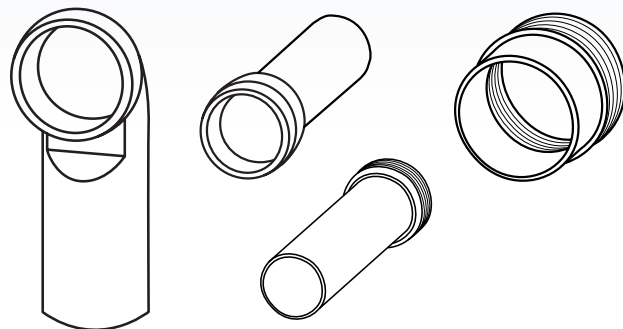

Telaio unilite small

TELAIO UNIVERSALE PER WC E BIDET

Telaio unilite small

14.25/S/U
14.26/S

Telaio WC Unilite Small
Telaio Bidet Small

ISTRUZIONI D'ASSEMBLAGGIO

TODINI

Contenuto telaio Bidet

Telaio Bidet

Curva Bidet

Tools

Trapano

Matita

Telaio unilite small

Contenuto Telaio Wc

Telaio Wc