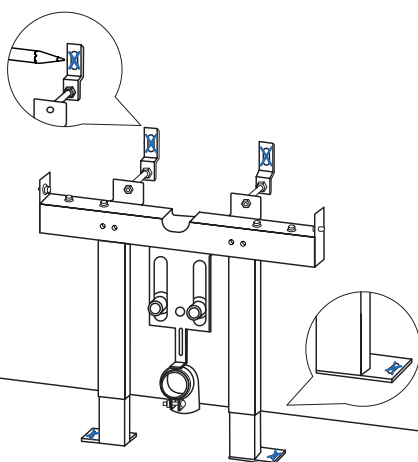

Telaio Bidet

Curva Bidet

Tools

Trapano

Matita

Telaio unilite small

Contenuto Telaio Wc

Telaio Wc

Tubo e prolunga Wc

Tools

Trapano

Matita

Installazione del telaio per bidet

1

2

3

REGOLARE ALTEZZA

4

5

Telaio Bidet unilite small

6

7

MONTANTI CARTONGESSO

8