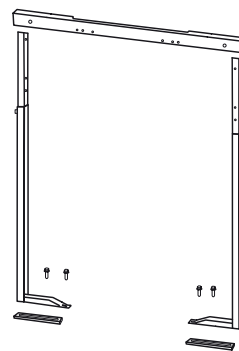

Telaio unilite small

Contenuto Telaio Wc

Tools