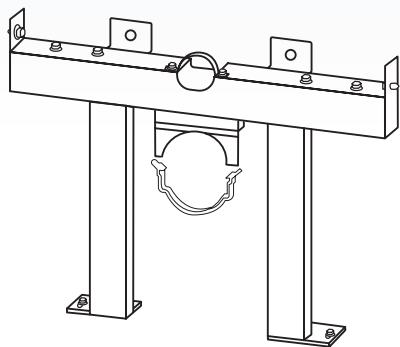

Telaio unilite small

TELAIO UNIVERSALE PER WC E BIDET

Telaio unilite small

14.25/S/U
14.26/S

Telaio WC Unilite Small
Telaio Bidet Small

ISTRUZIONI D'ASSEMBLAGGIO

TODINI

Contenuto telaio Bidet

Telaio Bidet

Curva Bidet

Tools

Trapano

Matita

Telaio unilite small

Contenuto Telaio Wc

Telaio Wc

Tubo e prolunga Wc

Tools

Trapano

Matita

Installazione del telaio per bidet

1

2

3