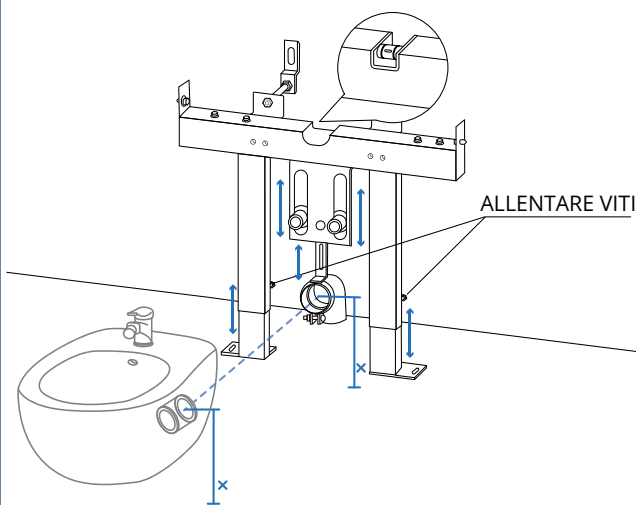

Tubo e prolunga Wc

Tools

Trapano

Matita

Installazione del telaio per bidet

1

2

3

REGOLARE ALTEZZA

4

5

Telaio Bidet unilite small

6

7

MONTANTI CARTONGESSO

8

ALLENTARE VITI

9

10

Installazione del telaio per WC

1

2

3

4